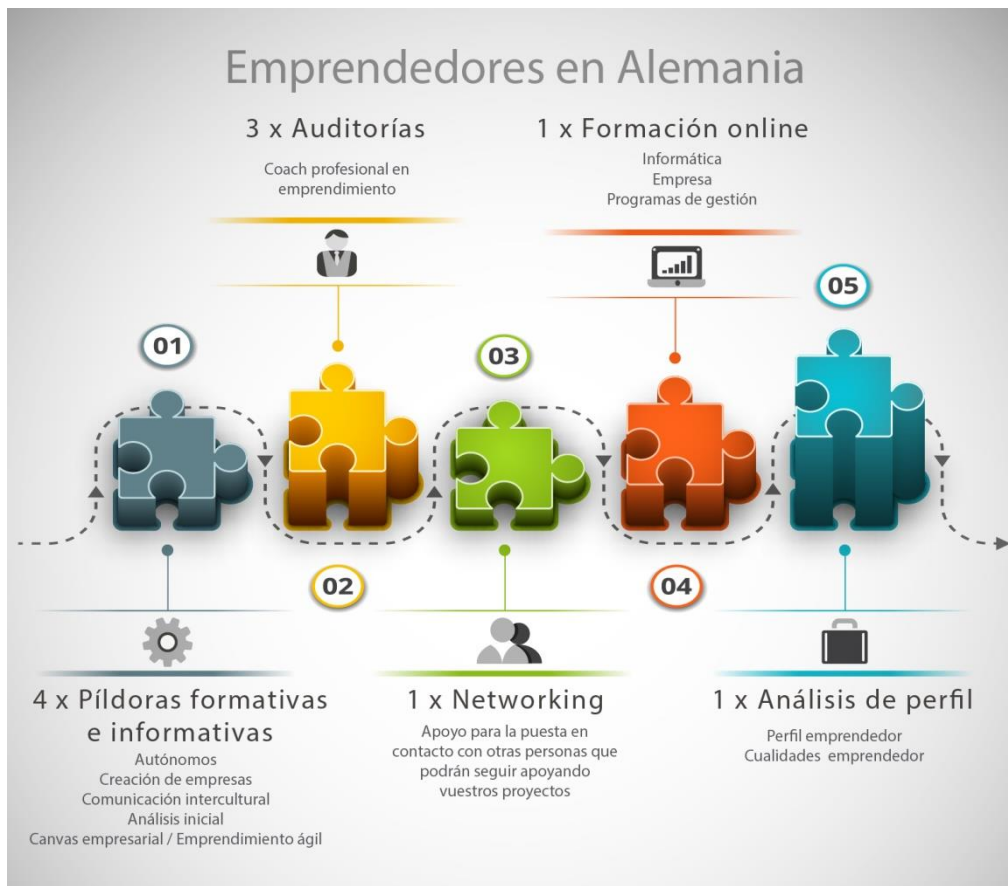

PROGRAMA JÓVENES

ESTA ES TU OPORTUNIDAD EN ALEMANIA

Programa Emprendedores de nacionalidad española en Alemania:

¡10 buenas razones para darte de alta! ¡Una oferta completa para empezar con buen pie!